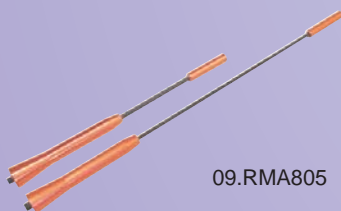

09.RMA802

Styling antenne

Kleur - blauw
Mast basis - 1
Mast lengte - 150 & 190 mm
Diameter 5/ 6 mm.
Inhoud: 1 basis/ 2 masten/ 2 schroeven

ean 8715647810067

09.RMA803

Styling antenne

Kleur - brons
Mast basis - 1
Mast lengte - 150 & 190 mm
Diameter 5/ 6 mm.
Inhoud: 1 basis/ 2 masten/ 2 schroeven

ean 8715647810074

09.RMA805

Styling antenne

Kleur - rood
Mast basis - 1
Mast lengte - 150 & 190 mm
Diameter 5/ 6 mm.
Inhoud: 1 basis/ 2 masten/ 2 schroeven

ean 8715647810081

09.RMA804

Styling antenne

Kleur - Aluminium
Mast basis - 1
Mast lengte - 150 & 190 mm
Diameter 5/ 6 mm.
Inhoud: 1 basis/ 2 masten/ 2 schroeven