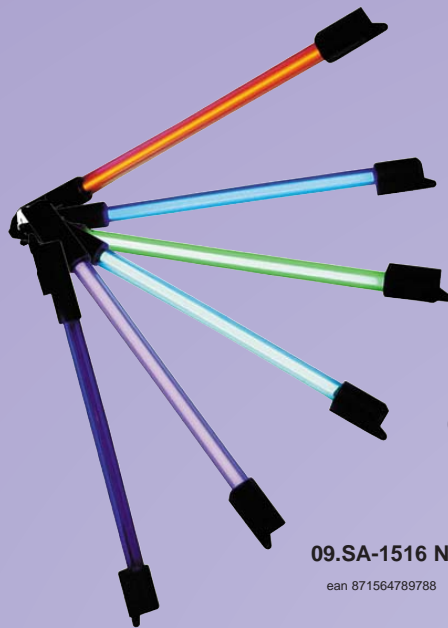

Autoleads Neon verlichting

Neon 7 color kit "underbody"

- 2 x 900 mm. neon buizen waterafstotend
- 2 x 1200 mm. neon buizen waterafstotend
- 16 clips met schroeven
- Connectoren
- Bedieningskastje met 12V aansluiting
- Regelbaar in diverse verschillende standen
- Kleuren: rood/ groen/ blauw/ groen rood/ blauw groen/ rood blauw/ goren blauw rood

09.SA-1700

ean 8715647809733

ean 8715647

09.SA-1511 Neon rood 38 cm.

ean 8715647809740

09.SA-1512 Neon blauw 38 cm.

ean 8715647809757

09.SA-1513 Neon groen 38 cm.

ean 8715647809764

09.SA-1514 Neon aqua 38 cm.

ean 8715647809771

09.SA-1516 Neon paars 38 cm.

ean 871564789788

09.SA-1517 Neon ultraviolet 38 cm.

ean 8715647809795

09.SA-1526 Strobe lamp blauw

ean 8715647809801

09.SA-1527 Strobe lamp rood

ean 8715647809818

ean 8715647809832

09.SA-1520 Neon draad blauw 1.5 mtr.

09.SA-1523 Neon draad blauw 3.0 mtr.

ean 8715647809849

09.SA-1522 Neon draad geel 1.5 mtr.