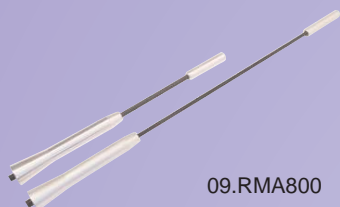

09.SA-1552 Neon cirkel blauw 30 cm.

ean 8715647810005

09.SA-1550 Neon cirkel blauw 25 cm.

ean 8715647810012

09.SA-1531 Neon "crackle" buizen rood 16 cm.

ean 8715647810029

09.SA-1553 Neon cirkel rood 30 cm.

ean 8715647810036

09.SA-1551 Neon cirkel rood 25 cm.

ean 8715647810043

09.RMA800

Styling antenne

Kleur - zilver
Mast basis - 1
Mast lengte - 150 & 190 mm
Diameter 5/ 6 mm.
Inhoud: 1 basis/ 2 masten/ 2 schroeven

ean 8715647810050

09.RMA802

Styling antenne

Kleur - blauw
Mast basis - 1
Mast lengte - 150 & 190 mm
Diameter 5/ 6 mm.
Inhoud: 1 basis/ 2 masten/ 2 schroeven

ean 8715647810067

09.RMA803

Styling antenne

Kleur - brons
Mast basis - 1
Mast lengte - 150 & 190 mm
Diameter 5/ 6 mm.
Inhoud: 1 basis/ 2 masten/ 2 schroeven