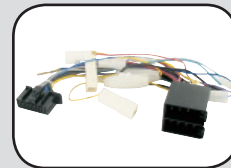

New products

Uw partner in Connectie

09.PC3-994

Radio adapter Automedia MS476DD
20 pins

09.PC3-995

Radio adapter Kenwood DDX serie
22 pins

09.PC7-930

Radio CD kabel Kenwood KNA-G250
13 pins --> 24 polig

09.PC3-996

Radio adapter Pioneer Avic serie
16 pins

09.PC3-998

Radio adapter Pioneer Avic D3

09.PC7-1252

Aux in adapter Renault 2007 -->
RCA --> Mini ISO groen

09.PC7-1024

Aux adapter BMW
1 stereo Aux ingang bij professional Navi

Eventueel dient de AUX ingang bij de Mercedes dealer vrijgeschakeld te worden.

New products

www.tomacarparts.nl

New products

Uw partner in Connectie

09.PC7-1271

Aux in adapter Saab 9.3/ 9.5 2007 -->
3.5 mm. jackplug

Aux in adapter Seat/ Skoda/ Volkswagen

Om een audiobron toe te voegen aan
RNS-MFD1 4:3 navigaties.

New products