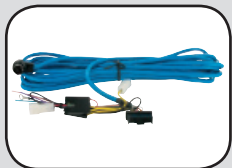

New products

Uw partner in Connectie

09.PC3-994

Radio adapter Automedia MS476DD
20 pins

09.PC3-995

Radio adapter Kenwood DDX serie
22 pins

09.PC7-930

Radio CD kabel Kenwood KNA-G250
13 pins --> 24 polig

09.PC3-996

Radio adapter Pioneer Avic serie
16 pins

09.PC3-998

Radio adapter Pioneer Avic D3

09.PC7-1252

Aux in adapter Renault 2007 -->
RCA --> Mini ISO groen

09.PC7-1024

Aux adapter BMW
1 stereo Aux ingang bij professional Navi

Eventueel dient de AUX ingang bij de Mercedes dealer vrijgeschakeld te worden.

New products

www.tomacarparts.nl

New products

Uw partner in Connectie

09.PC7-1271

Aux in adapter Saab 9.3/ 9.5 2007 -->
3.5 mm. jackplug