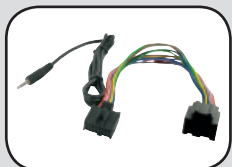

Eventueel dient de AUX ingang bij de Mercedes dealer vrijgeschakeld te worden.

New products

www.tomacarparts.nl

New products

Uw partner in Connectie

09.PC7-1271

Aux in adapter Saab 9.3/ 9.5 2007 -->
3.5 mm. jackplug

09.PC7-1270

Aux in adapter Saab 9.3/ 9.5 2007 -->
RCA

09.PC7-1190

Aux in adapter Smart for Two 2007
RCA

09.PC7-1320

Aux in adapter Volkswagen
1 stereo Aux input MFD2

Golf V 10 - 2003 -->
Passat 11 - 2002 -->
Touran 04 - 2002 -->
Touareg 09 - 2002 -->
T5 Multivan 01 - 2003 -->

09.PC7-1321

Voorversterker/ AUX adapter
1 stereo voorversterkeruitgang (bij MFD2)
1 stereo AUXingang (bij MFD2)
1 Mono NF navigatie uitgang (bij MFD2)
1 Mono NF telefoon ingang (bij RCD300
+ MFD2)

Golf V 10 - 2003 -->
Passat 11 - 2002 -->
Touran 04 - 2002 -->
Touareg 09 - 2002 -->
T5 Multivan 01 - 2003 -->

09.PC7-1322

Aux in adapter VDA-MQS 18 polig --> RCA

Om een audio bron toe te voegen aan VW
RNS-MFD2 16:9 Navigaties.
Voor alle auto's zonder OEM TV-tuner of
met een vrije 18 pin positie op de headunit

09.PC7-1323