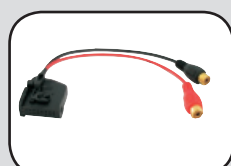

Eventueel dient de AUX ingang bij de Mercedes dealer vrijgeschakeld te worden.

New products

www.tomacarparts.nl

New products

Uw partner in Connectie

09.PC7-1271

Aux in adapter Saab 9.3/ 9.5 2007 -->
3.5 mm. jackplug

09.PC7-1270

Aux in adapter Saab 9.3/ 9.5 2007 -->
RCA

09.PC7-1190

Aux in adapter Smart for Two 2007
RCA

09.PC7-1320

Aux in adapter Volkswagen
1 stereo Aux input MFD2

Golf V 10 - 2003 -->
Passat 11 - 2002 -->
Touran 04 - 2002 -->
Touareg 09 - 2002 -->
T5 Multivan 01 - 2003 -->

09.PC7-1321

Voorversterker/ AUX adapter
1 stereo voorversterkeruitgang (bij MFD2)
1 stereo AUXingang (bij MFD2)
1 Mono NF navigatie uitgang (bij MFD2)
1 Mono NF telefoon ingang (bij RCD300
+ MFD2)

Golf V 10 - 2003 -->
Passat 11 - 2002 -->
Touran 04 - 2002 -->
Touareg 09 - 2002 -->
T5 Multivan 01 - 2003 -->

09.PC7-1322

Aux in adapter VDA-MQS 18 polig --> RCA

Om een audio bron toe te voegen aan VW
RNS-MFD2 16:9 Navigaties.
Voor alle auto's zonder OEM TV-tuner of
met een vrije 18 pin positie op de headunit

09.PC7-1323