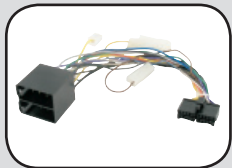

New products

Uw partner in Connectie

09.PC3-994

Radio adapter Automedia MS476DD
20 pins

09.PC3-995

Radio adapter Kenwood DDX serie
22 pins

09.PC7-930

Radio CD kabel Kenwood KNA-G250
13 pins --> 24 polig

09.PC3-996

Radio adapter Pioneer Avic serie
16 pins

09.PC3-998

Radio adapter Pioneer Avic D3

09.PC7-1252

Aux in adapter Renault 2007 -->
RCA --> Mini ISO groen

09.PC7-1024

Aux adapter BMW
1 stereo Aux ingang bij professional Navi

3 serie E90/ E91
5 serie E60/ E61

09.PC7-1194

Aux adapter Mercedes
APS Comand systeem (most)

A-klasse (W169)
B-klasse (W245)
C-klasse (W203)
CL-klasse (2004 --> 2006)
CLK-klasse (W209)
E-klasse (W211)
GL-klasse (X164)
M-klasse (W164)
R-klasse (W251)
S-klasse (W221)
SL-klasse (R230)
SLK-klasse (R171)

Eventueel dient de AUX ingang bij de Mercedes dealer vrijgeschakeld te worden.

New products

www.tomacarparts.nl

New products

Uw partner in Connectie

09.PC7-1271

Aux in adapter Saab 9.3/ 9.5 2007 -->
3.5 mm. jackplug