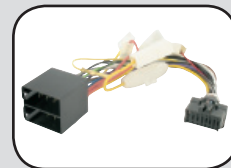

New products

Uw partner in Connectie

09.PC3-994

Radio adapter Automedia MS476DD
20 pins

09.PC3-995

Radio adapter Kenwood DDX serie
22 pins

09.PC7-930

Radio CD kabel Kenwood KNA-G250
13 pins --> 24 polig

09.PC3-996

Radio adapter Pioneer Avic serie
16 pins

09.PC3-998

Radio adapter Pioneer Avic D3

09.PC7-1252

Aux in adapter Renault 2007 -->
RCA --> Mini ISO groen

09.PC7-1024

Aux adapter BMW
1 stereo Aux ingang bij professional Navi

3 serie E90/ E91
5 serie E60/ E61

09.PC7-1194

Aux adapter Mercedes
APS Comand systeem (most)

A-klasse (W169)
B-klasse (W245)
C-klasse (W203)
CL-klasse (2004 --> 2006)
CLK-klasse (W209)
E-klasse (W211)
GL-klasse (X164)
M-klasse (W164)
R-klasse (W251)
S-klasse (W221)
SL-klasse (R230)
SLK-klasse (R171)

Eventueel dient de AUX ingang bij de Mercedes dealer vrijgeschakeld te worden.

New products

www.tomacarparts.nl

New products

Uw partner in Connectie

09.PC7-1271

Aux in adapter Saab 9.3/ 9.5 2007 -->
3.5 mm. jackplug